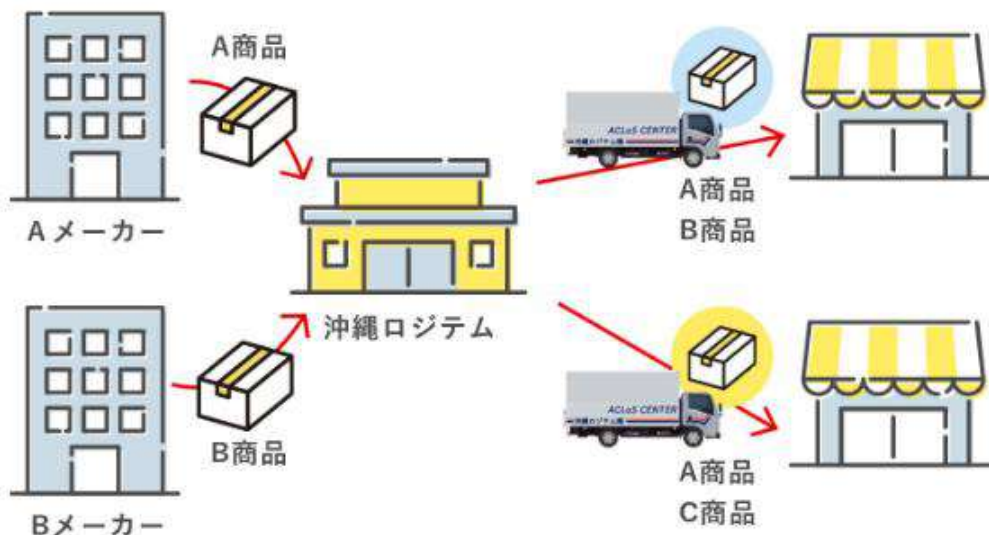

## ◆ 海上輸送

沖縄ロジテムは、本土～沖縄間、沖縄本島～周辺離島を結ぶ全航路に対応しており、お客様の諸状況に合った輸送の提案をすることができます。様々な形状の商品を安全に運ぶため、オーパントップやパレットタイプのコンテナ、低床シャーシを利用した輸送など、各種輸送容器のご提案が可能です。また貨物追跡システムを導入し、お役様へ迅速に貨物情報をお伝えしていきます。

POINT  
03

◆ 物流センター1 (TC)

沖縄に到着した貨物の配送業務を行います。  
沖縄本島内の配達はもとより、宮古、石垣島を含む周辺離島への二次輸送まで行います。

POINT  
04

◆ 配送ルート

沖縄全島を網羅した配送ルートを確立しており、適切な運行管理のもと安全・確実・迅速にお届けいたします。

POINT  
05

◆ 共同配送システム

沖縄ロジテムは共同配送システムです。複数のメーカー様の商品を組み合わせ、同じお届け先に配達します。

- トラックの積載効率の向上
- 環境負荷の低減