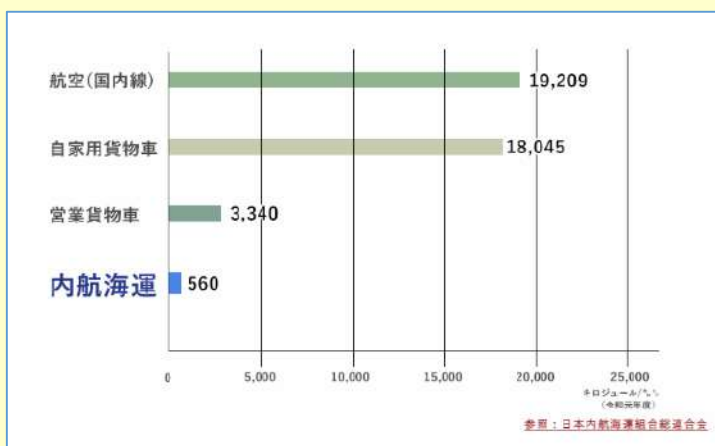

◆1トン^キ輸送するのに必要なエネルギー消費量